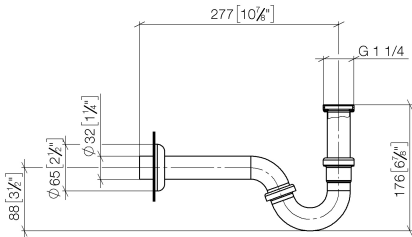

Siphon for bidet 1 1/4" - Brushed Platinum

IMO

10 050 970

• rosette Ø 65 mm

Fits: IMO, LULU, MADISON, MEM, TARA,
CL.1, LISSÉ, VAIA, META, CYO

	Brushed Platinum	10 050 970-06
	Chrome	10 050 970-00
	Platinum	10 050 970-08
	Durabronze (23kt Gold)	10 050 970-09
	Dark Chrome	10 050 970-19
	Light Gold	10 050 970-26
	Brushed Light Gold	10 050 970-27
	Brushed Durabronze (23kt Gold)	10 050 970-28
	Matte Black	10 050 970-33
	Brushed Bronze	10 050 970-42
	Brushed Champagne (22kt Gold)	10 050 970-46
	Champagne (22kt Gold)	10 050 970-47
	Brushed Chrome	10 050 970-93
	Brushed Dark Platinum	10 050 970-99

Siphon for bidet 1 1/4" - Brushed Platinum

IMO

10 050 970

mm [inches]

10 050 970

Parts for other finishes can be found here: [Chrome](#)

Spare parts list

No.	Item Number	Name	Quantity used	Delivery time
1	09 14 05 018 90	seal	2	2
2	09 28 23 011-06	pipe	1	10
3	09 23 30 021-06	nut	3	60
4	09 14 20 006 90	seal	1	2
5	09 14 05 027 90	seal	1	2
6	09 28 23 029-06	pipe	1	60
7	09 28 23 013-06	pipe	1	60
8	09 27 01 013-06	rosette	1	10